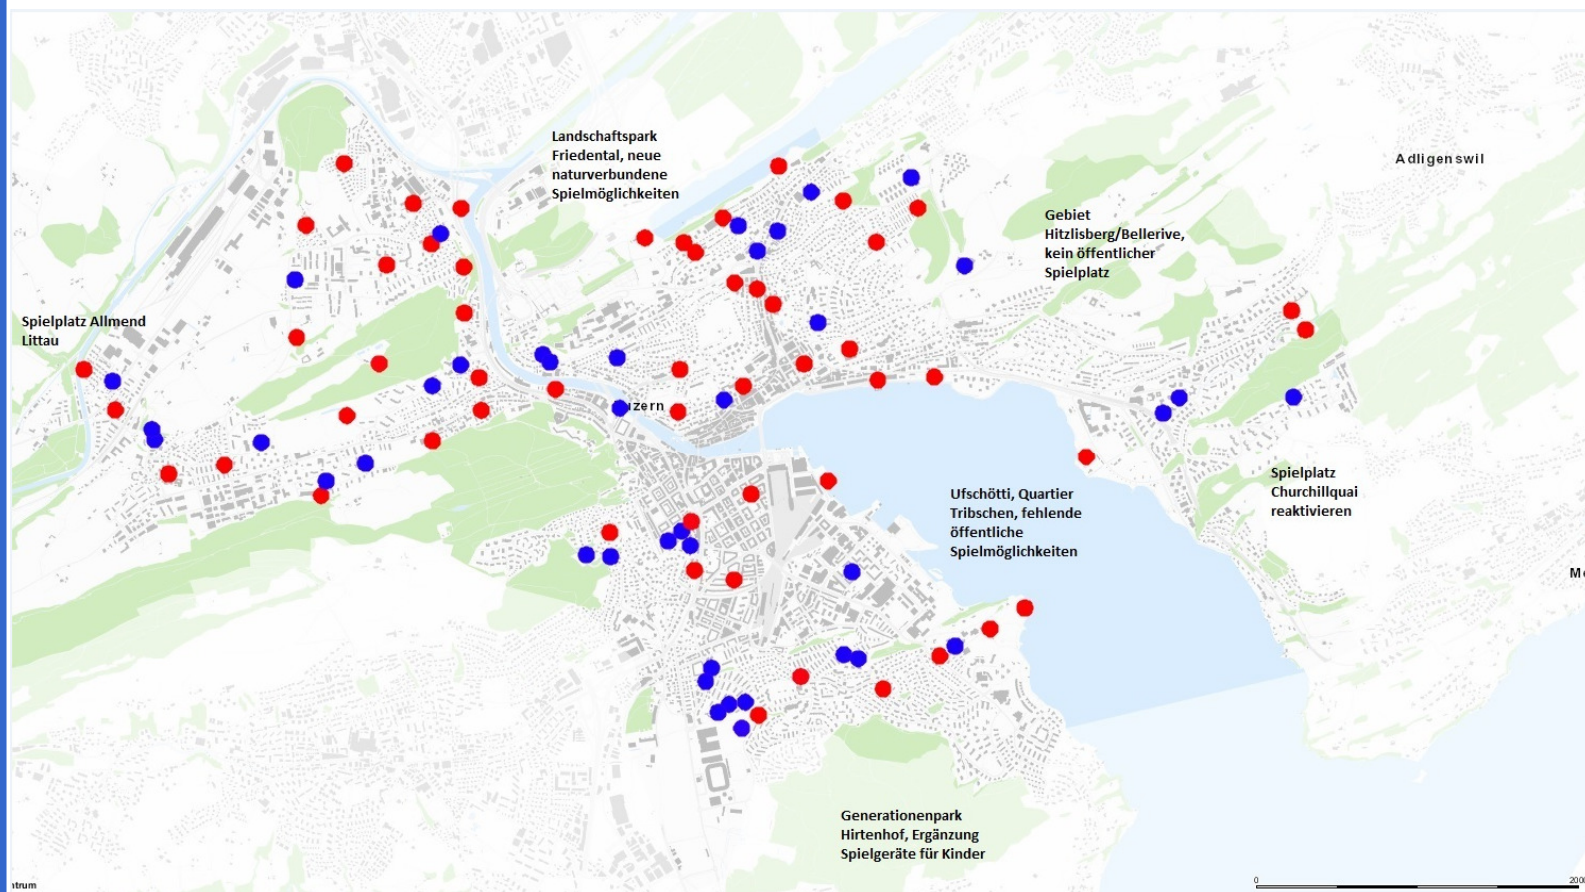

Spielplätze in der Stadt Luzern

14.05.2019

Total 111 Spielplätze

55 öffentliche Spielplätze

56 weitere Spielplätze bei Kindergärten und Schulanlagen

B +A Erhaltungs- und Erneuerungsstrategie für öffentliche Spielplätze Rahmenkredit