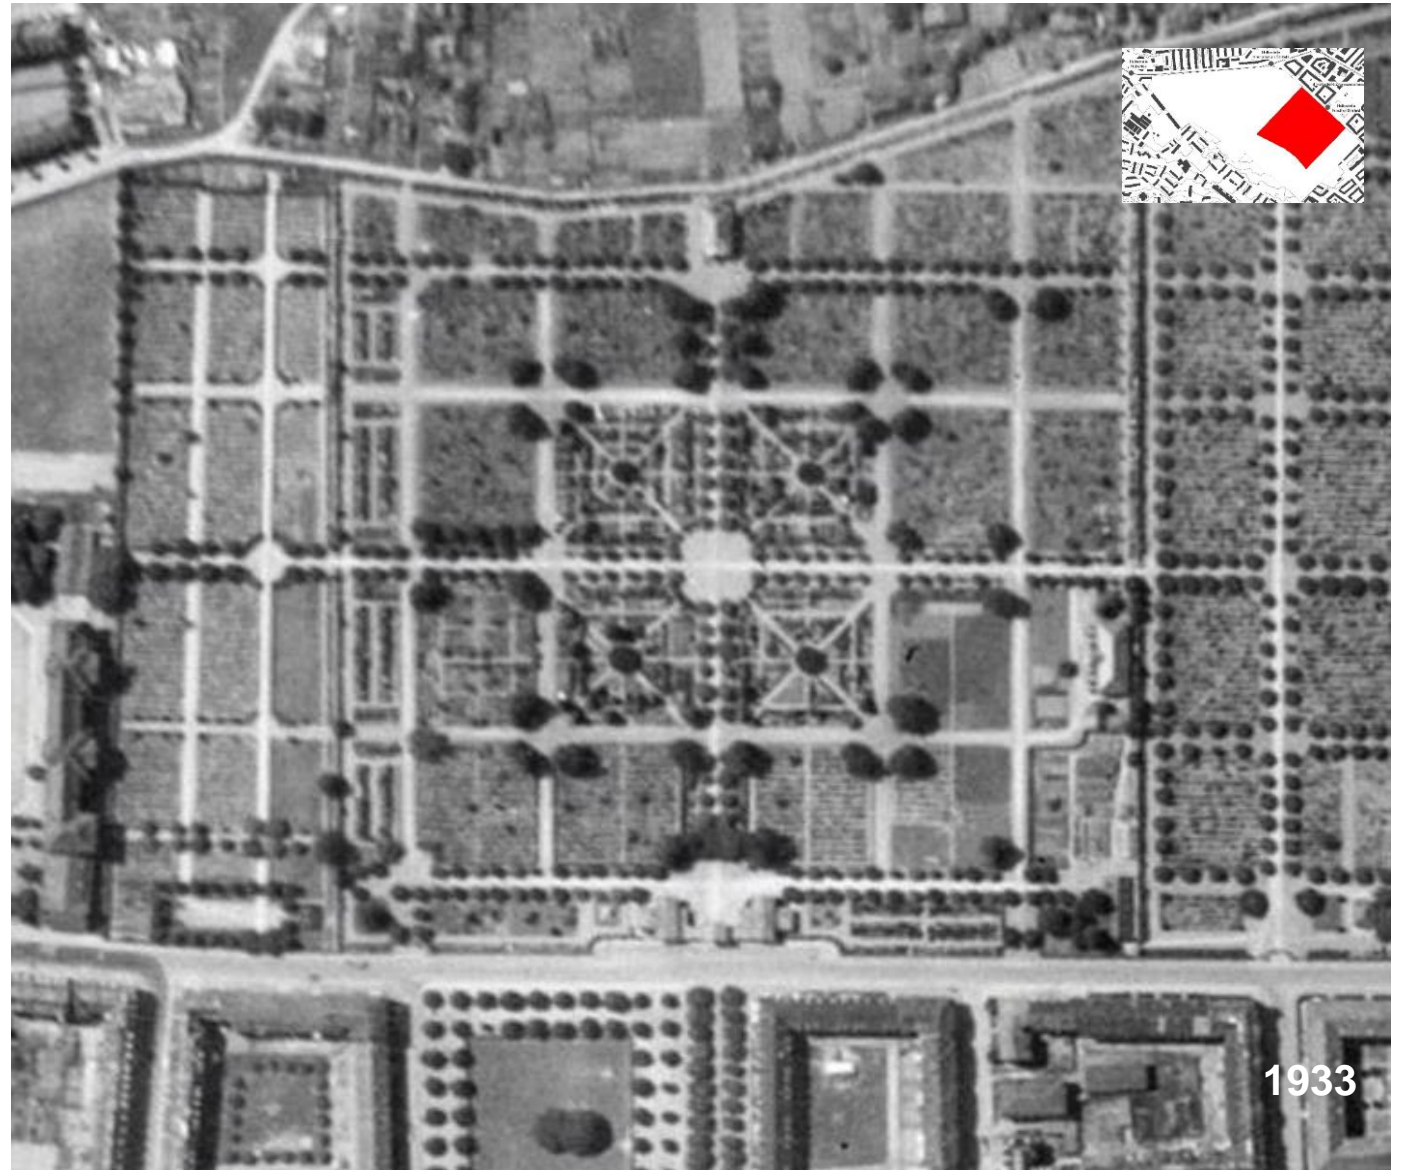

Friedhof Sihlfeld: Schutzobjekt von kantonaler Bedeutung. Was ist möglich?

Entstehungs- und Entwicklungsgeschichte als Schlüssel
für künftige Entwicklungen

Zürich, 22. Juni 2023

Judith Rohrer, Gartendenkmalpflege Grün Stadt Zürich

1913

undatiert, um 1920

um 1942

1944

1931

1933

1923

1957