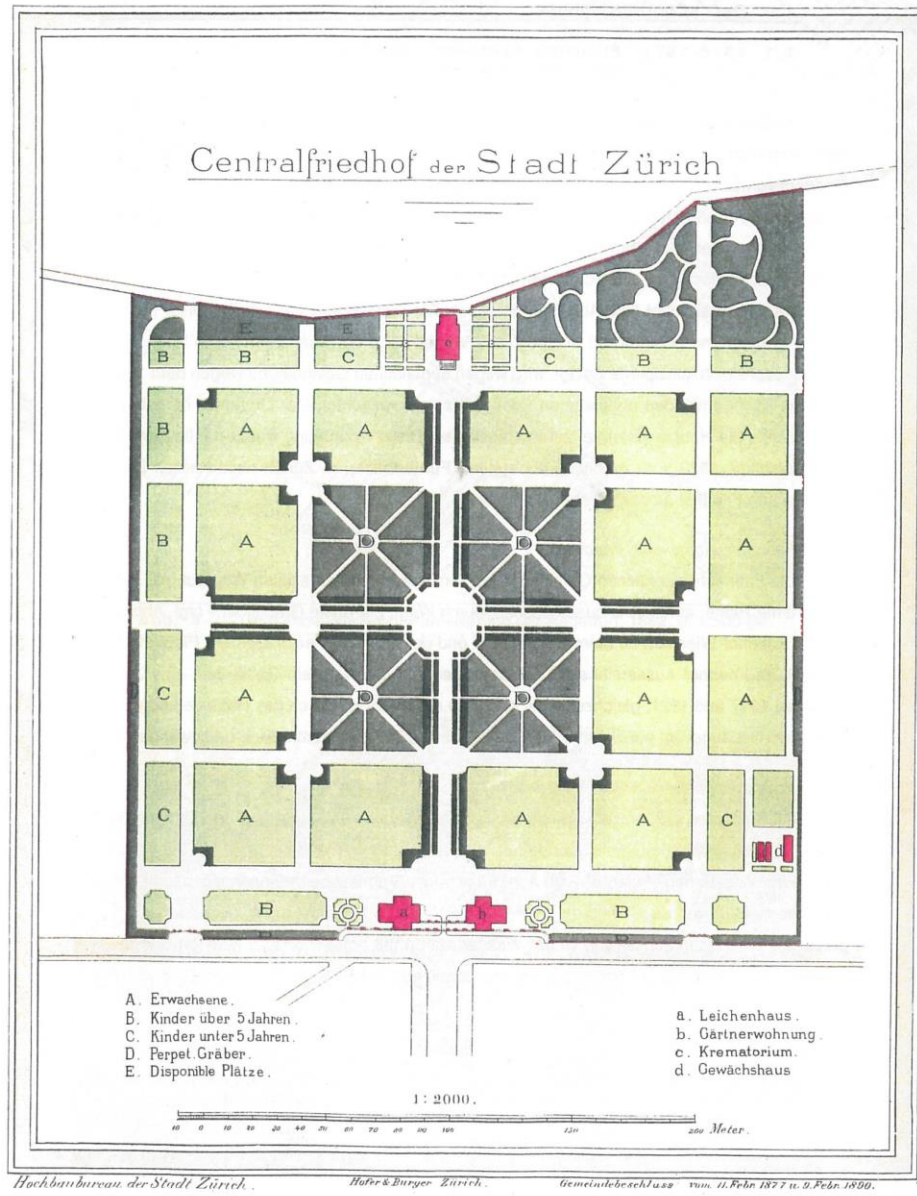

Friedhof Sihlfeld: Schutzobjekt von kantonaler Bedeutung. Was ist möglich?

Entstehungs- und Entwicklungsgeschichte als Schlüssel
für künftige Entwicklungen

Zürich, 22. Juni 2023

Judith Rohrer, Gartendenkmalpflege Grün Stadt Zürich

1913

undatiert, um 1920

um 1942

1944

1931

1933

1923

1957