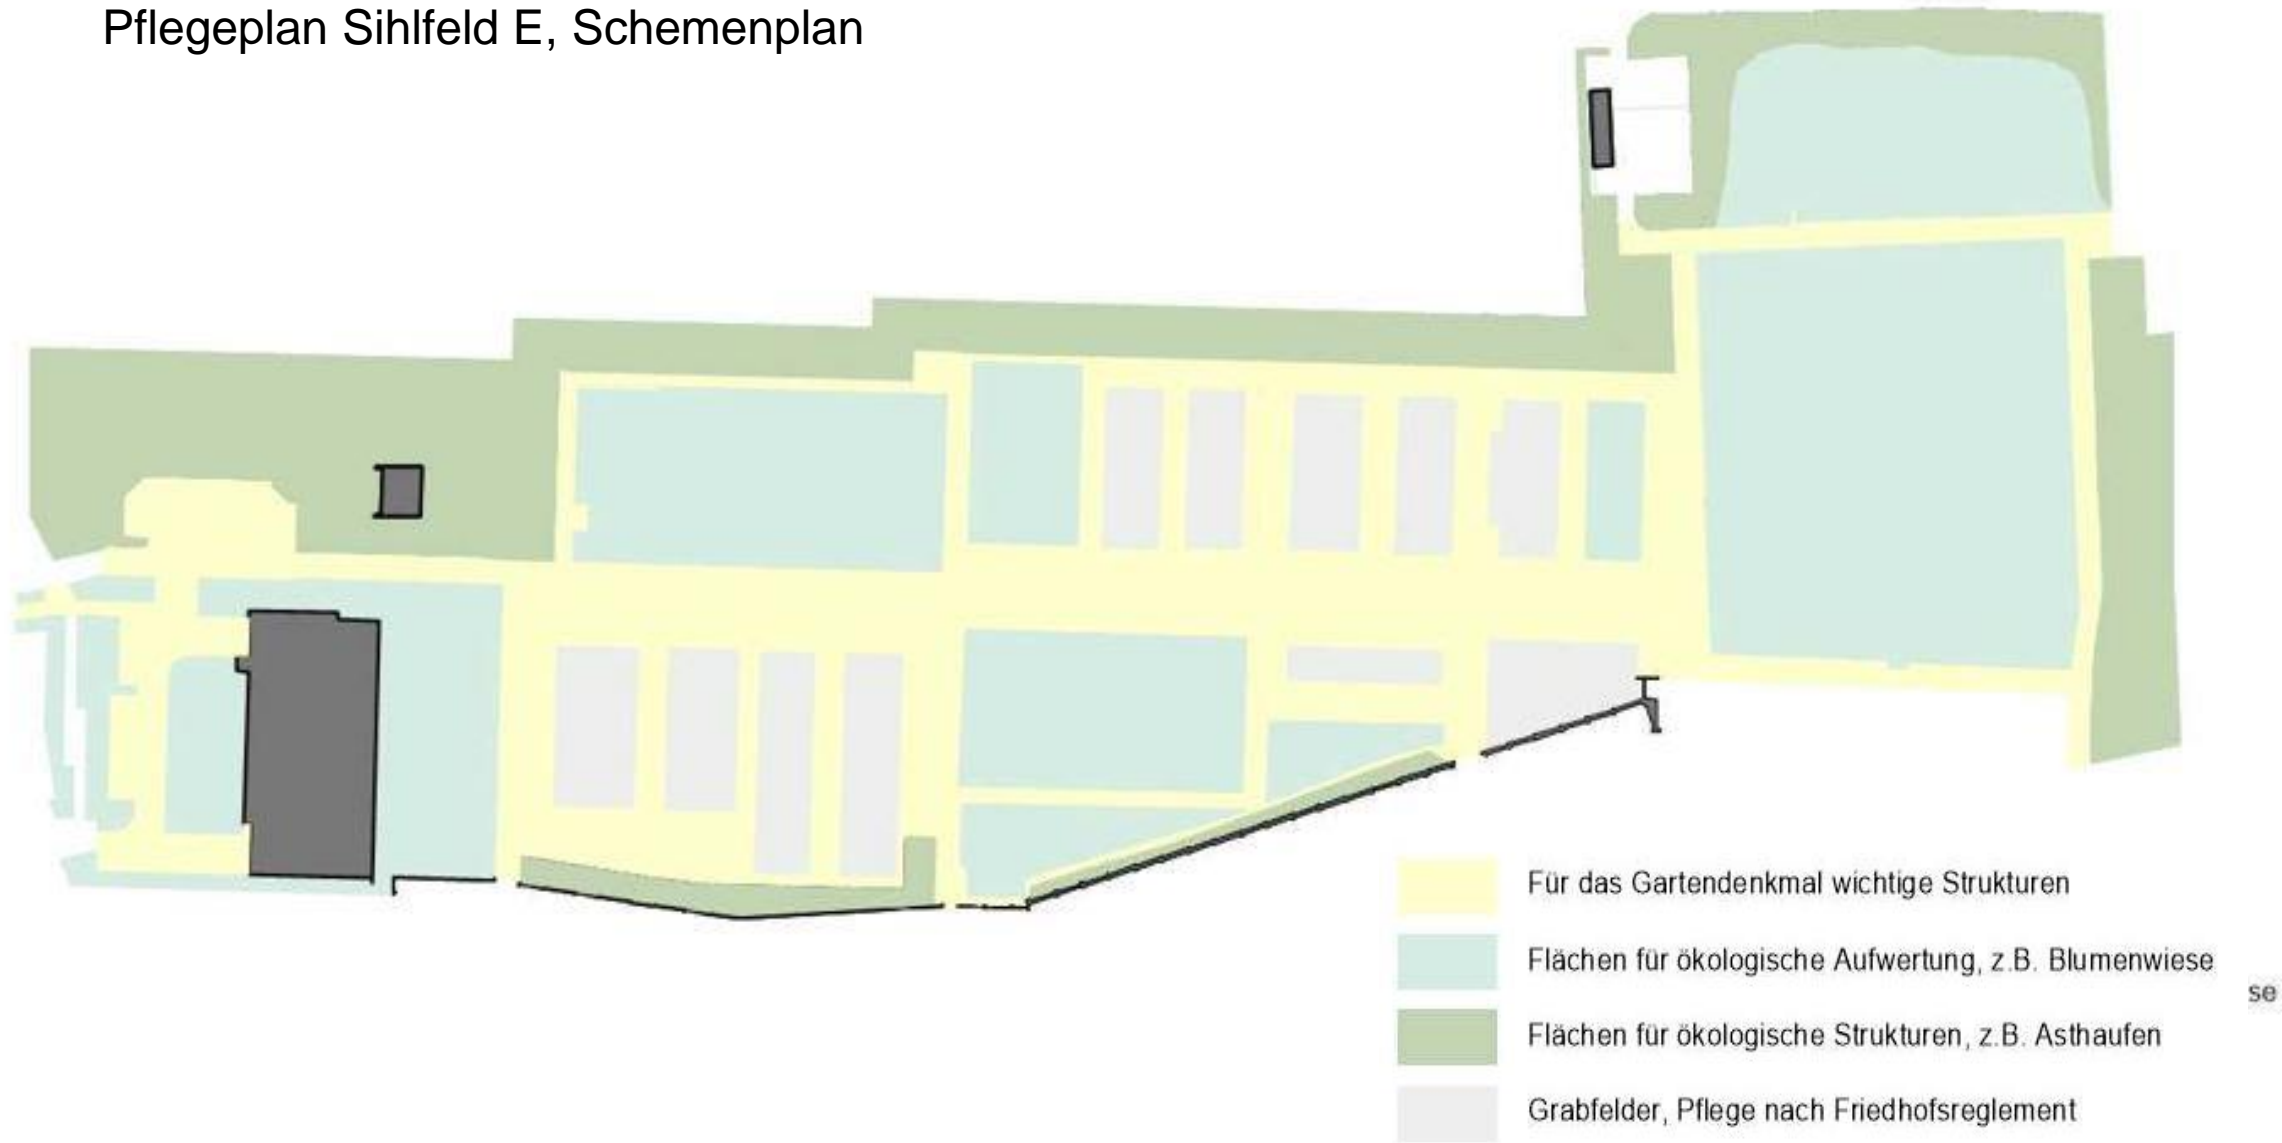

um 1920

um 1935

um 1950

1965

1987

1964

Friedhof Sihlfeld: Schutzobjekt von kantonaler Bedeutung. Was ist möglich?
Judith Rohrer-Amberg, Gartendenkmalpflege Grün Stadt Zürich

2019

Pflegeplan Sihlfeld E, Schemenplan

2018