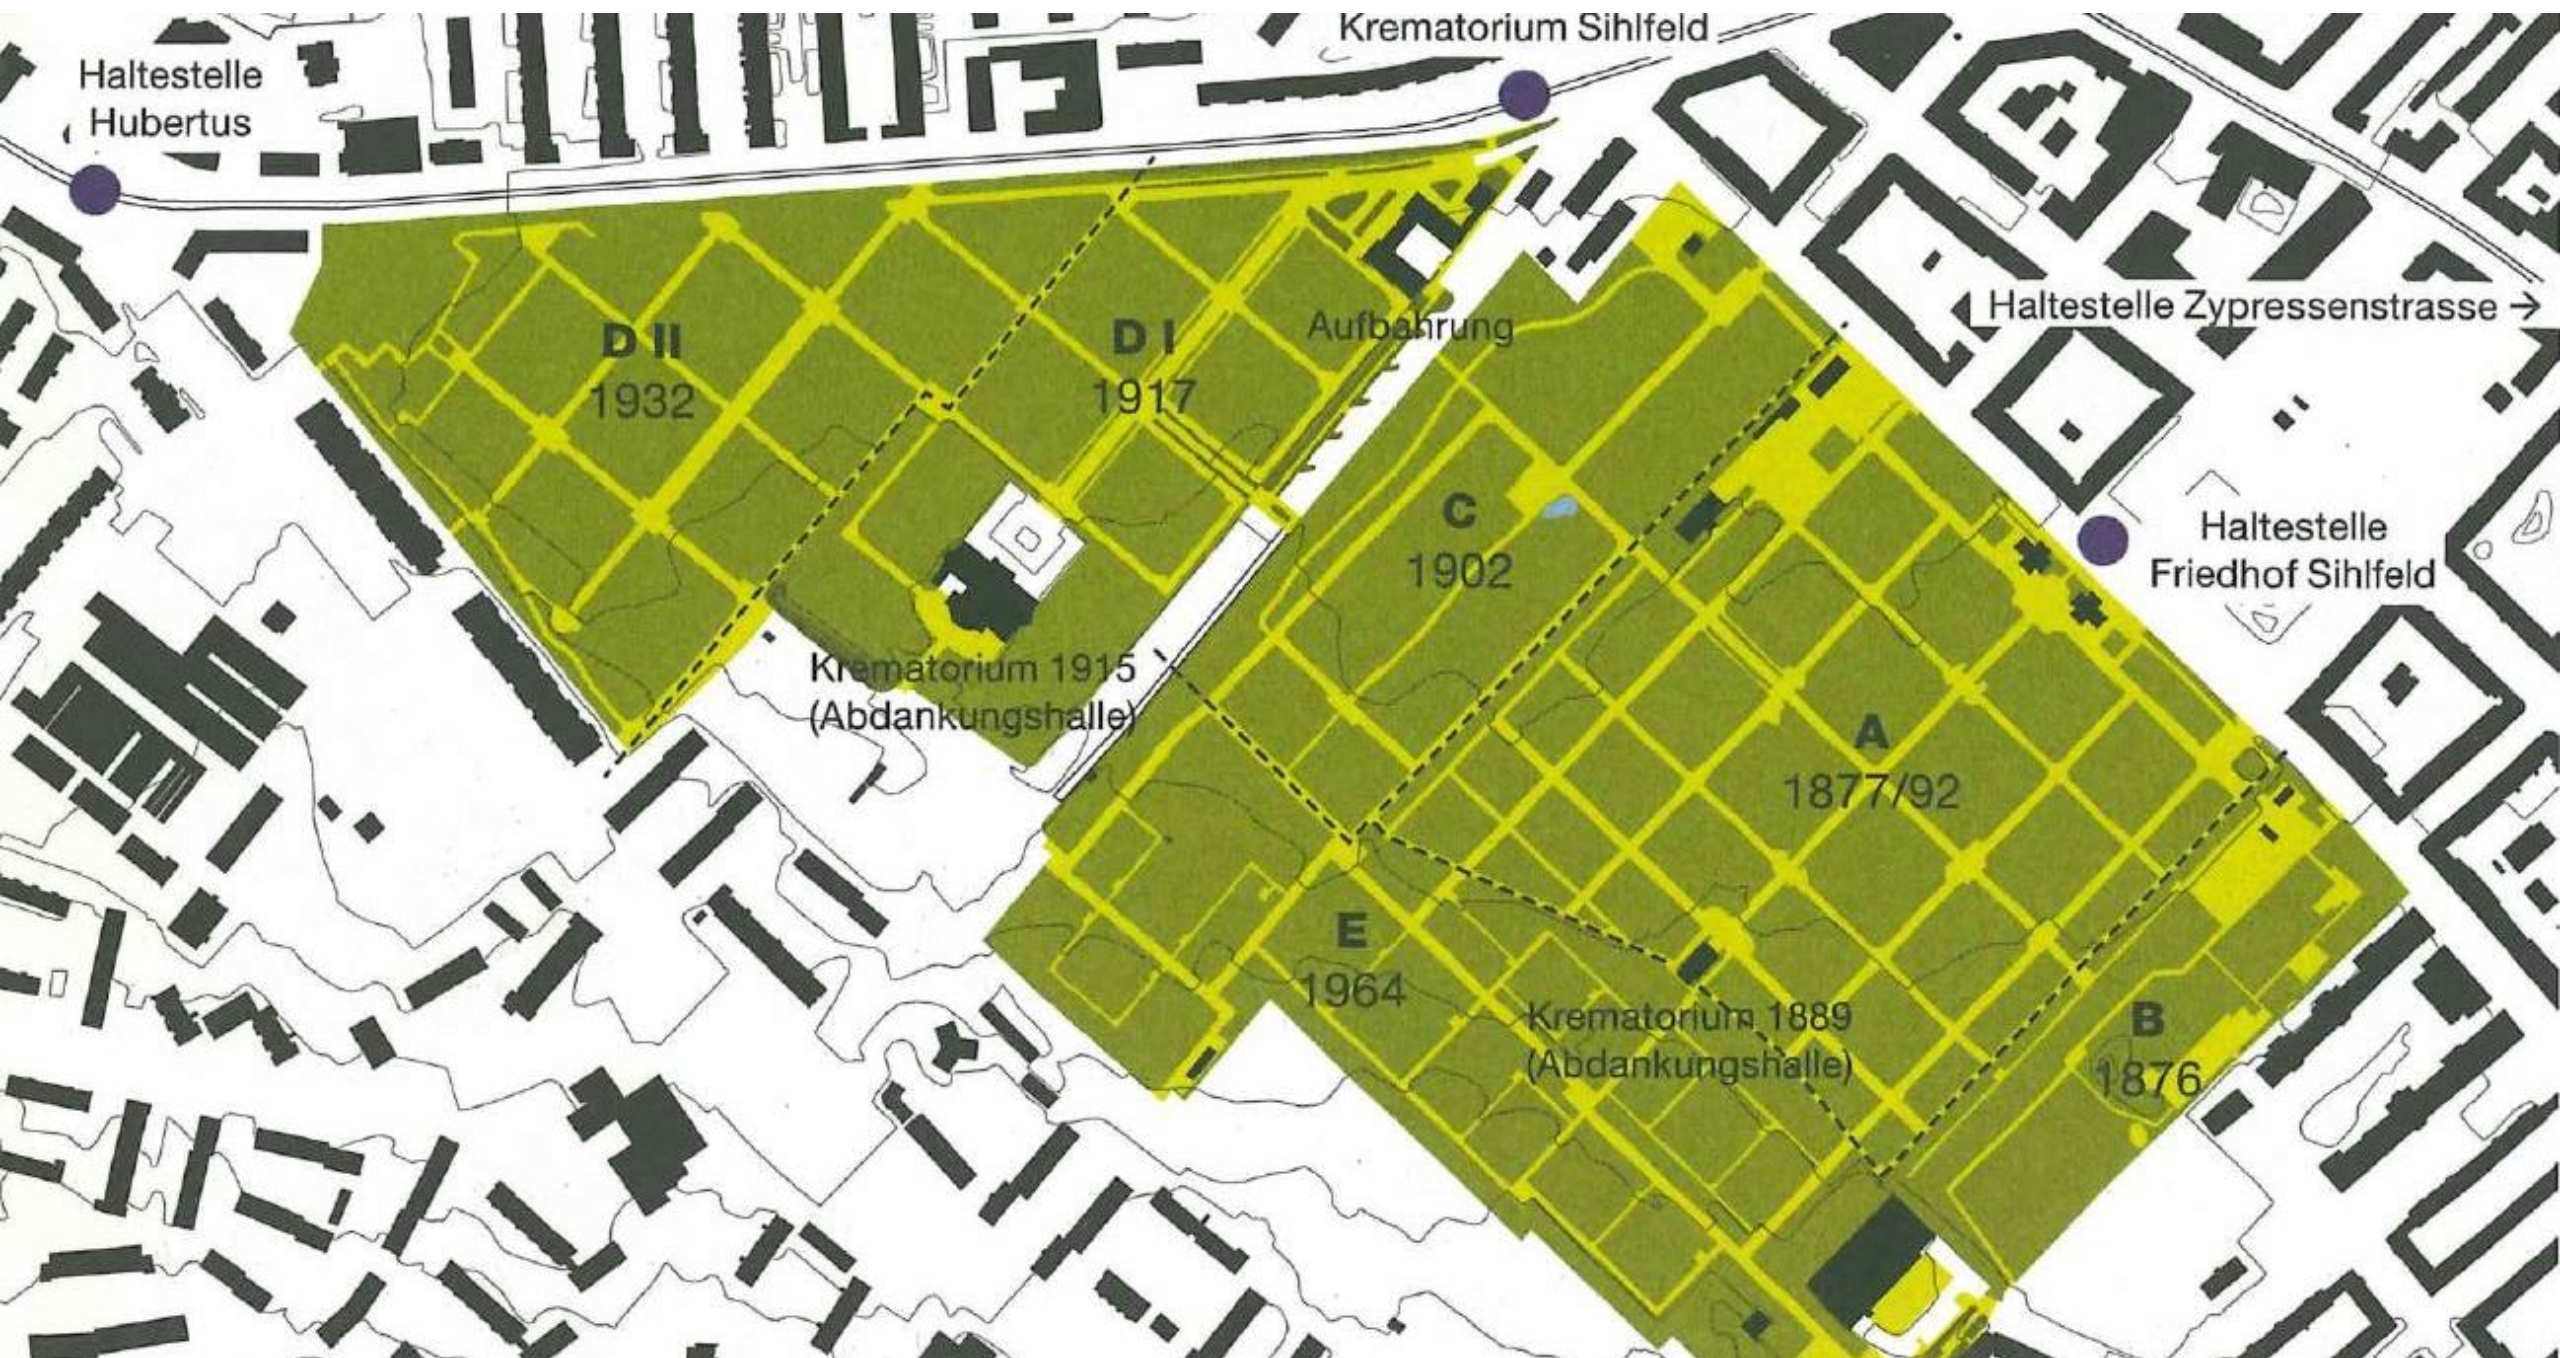

Friedhof Sihlfeld: Schutzobjekt von kantonaler Bedeutung. Was ist möglich?

Entstehungs- und Entwicklungsgeschichte als Schlüssel
für künftige Entwicklungen

Zürich, 22. Juni 2023

Judith Rohrer, Gartendenkmalpflege Grün Stadt Zürich

1913

undatiert, um 1920

um 1942

1944

1931

1933

1923

1957

um 1920

um 1935

um 1950

1965

1987

1964

Friedhof Sihlfeld: Schutzobjekt von kantonaler Bedeutung. Was ist möglich?
Judith Rohrer-Amberg, Gartendenkmalpflege Grün Stadt Zürich

2019