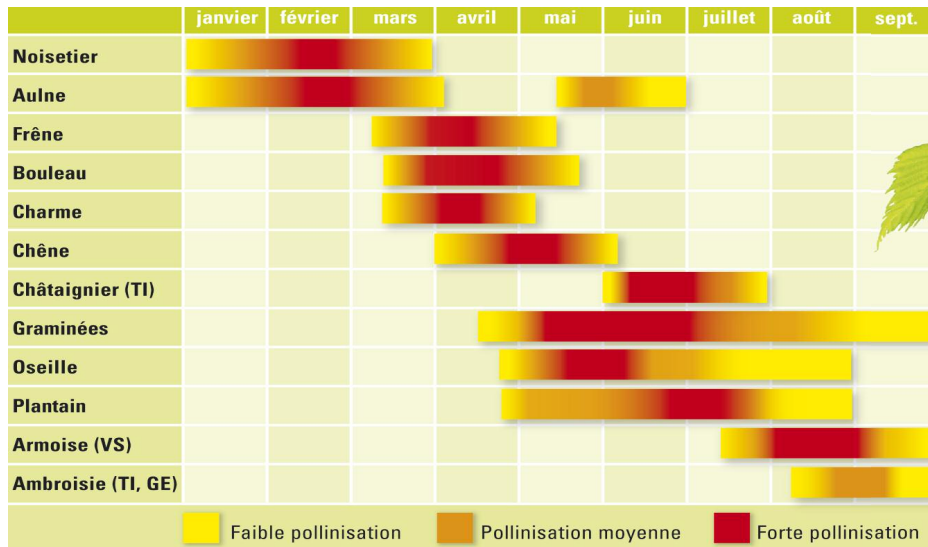

Calendrier pollinique

Avez-vous des questions?

aha!infoline 031 359 90 50 (du lundi au vendredi de 08 h 30 à 12 h 00)
ou www.pollenetallergie.ch

Informations

Des brochures et du matériel d'information concernant les thèmes de l'**allergie pollinique**, des **allergies alimentaires** ainsi que **le guide suisse des pollens** peuvent être commandés ou téléchargés sur le site www.aha.ch/shop.